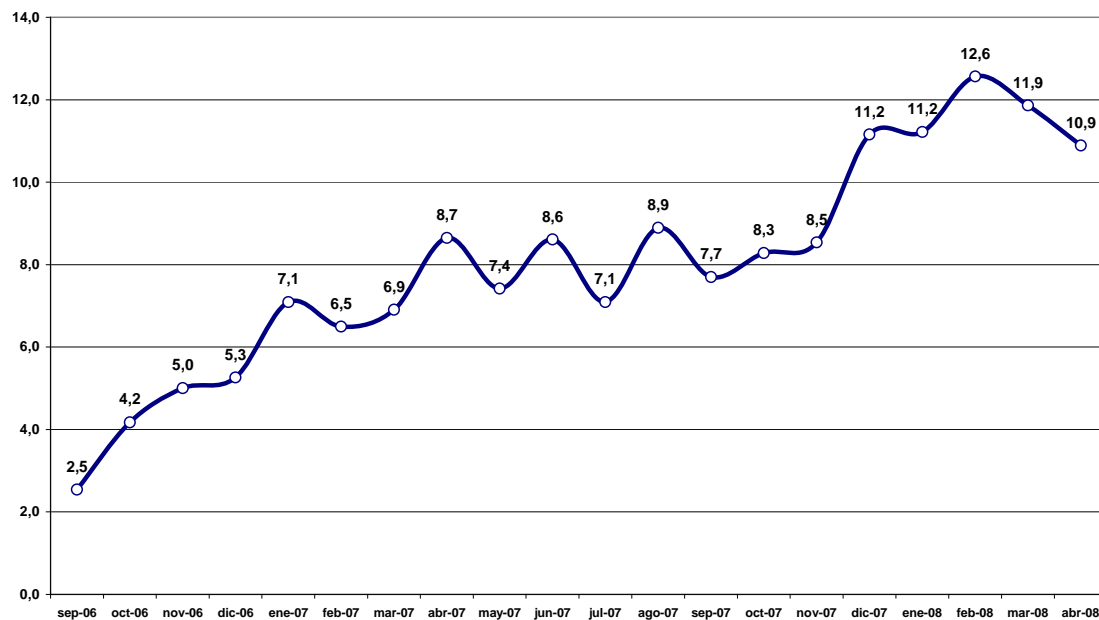

Evolución Mensual Cuota TPA Noticias 1

COMUNICACIÓN RTPA
Camino de las Clarisas, 263. 33203 Gijón.
Teléfono: 985 18 59 31
985 19 62 28